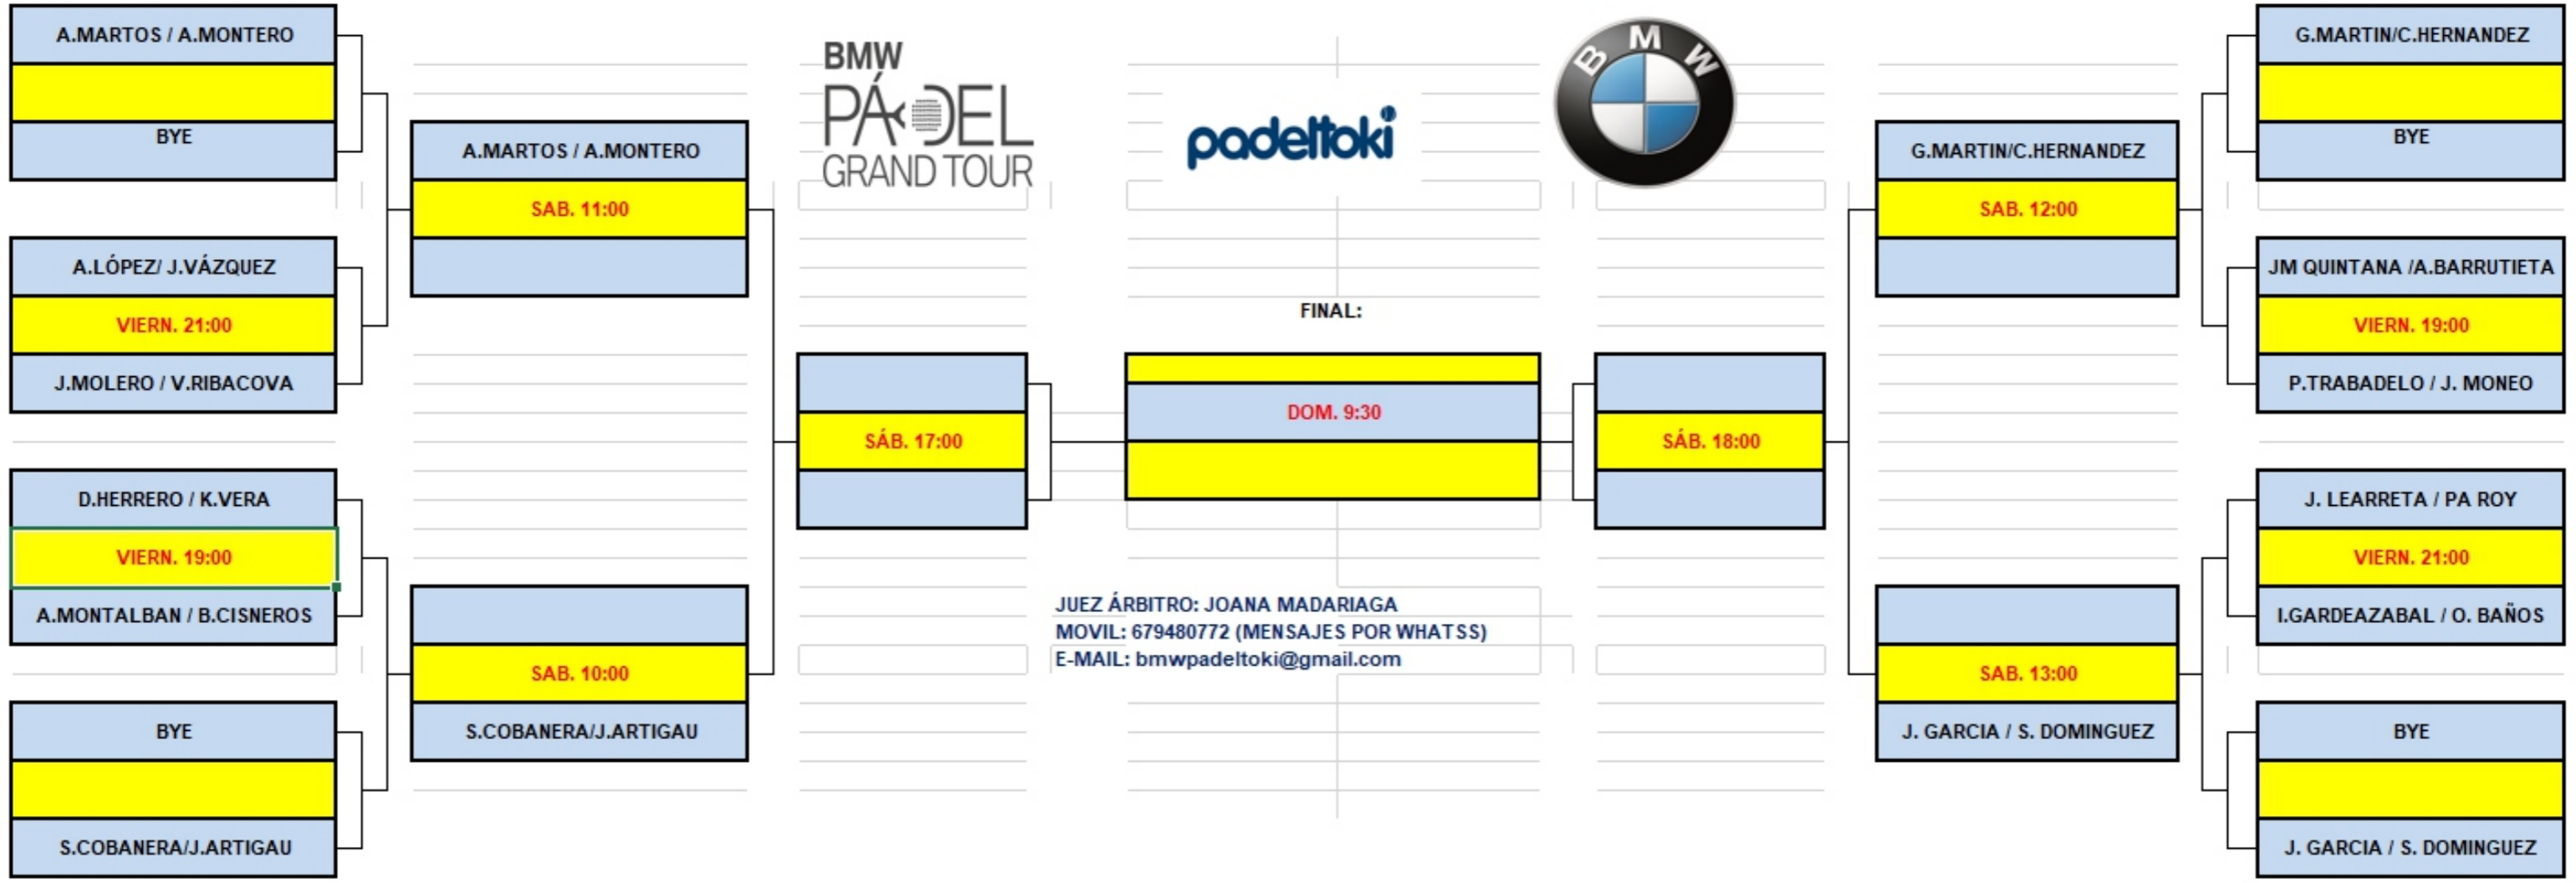

G. ORTIZ / I. MARTIN
VIERN. 20:00
L. SÁEZ / M. AGA

C. GRANDADOS / L. RODRÍGUEZ
JUEV. 19:00
N. LARRIBAS / T. ADAM

G. ORTIZ / I. MARTIN
BYE

R. FAILDE / JULIA
L. SÁEZ / M. AGA

BYE
C. GRANDADOS / L. RODRÍGUEZ

BYE
N. LARRIBAS / T. ADAM

CUADRO FINAL CLUB
1ª MASCULINO

TORNEO BMW ENEKURI MOTOR
CUADRO FINAL CLUB 1ª CATEGORÍA MASC.

**CUADRO CONS. 1ª
MASCULINO**

**TORNEO BMW ENEKURI MOTOR
CUADRO CONSOLACIÓN CLUB 1ª MASCULINO**

**CUADRO CONS. 2ª
MASCULINO**

**TORNEO BMW ENEKURI MOTOR
CUADRO CONSOLACIÓN CLUB 2ª MASCULINO**