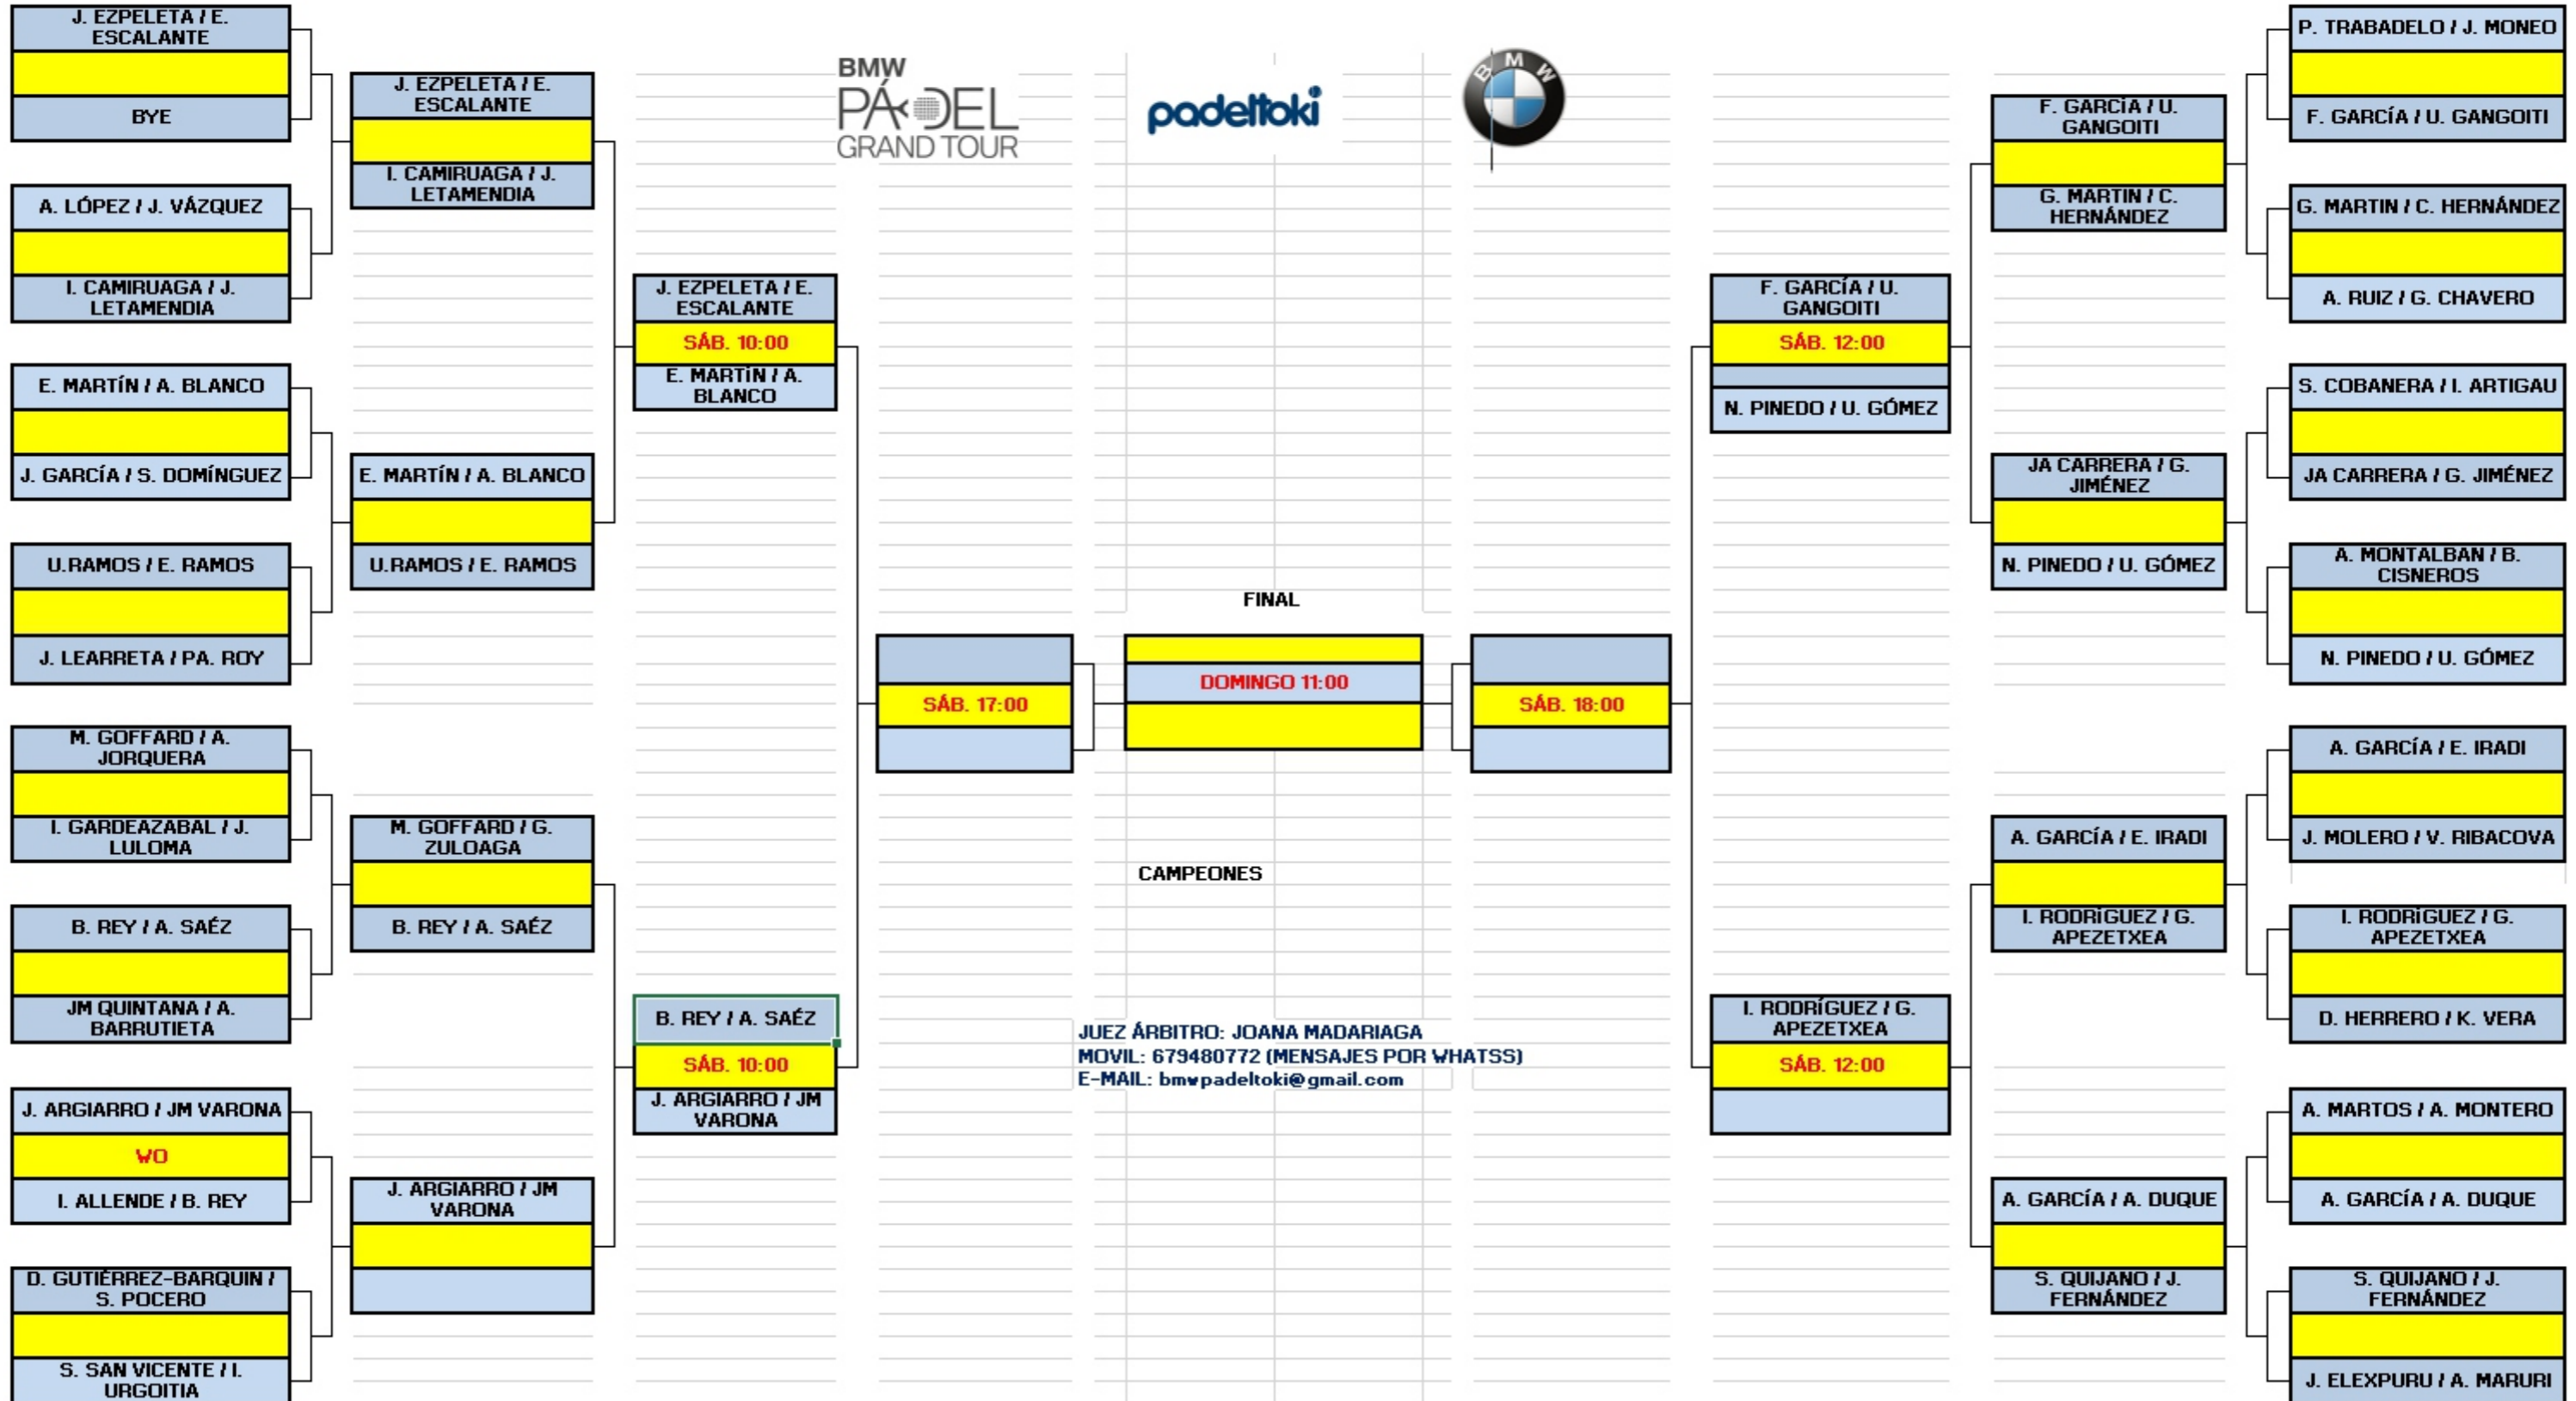

CUADRO FINAL CLUB
1ª MASCULINO

TORNEO BMW ENEKURI MOTOR
CUADRO FINAL CLUB 1ª CATEGORÍA MASC.